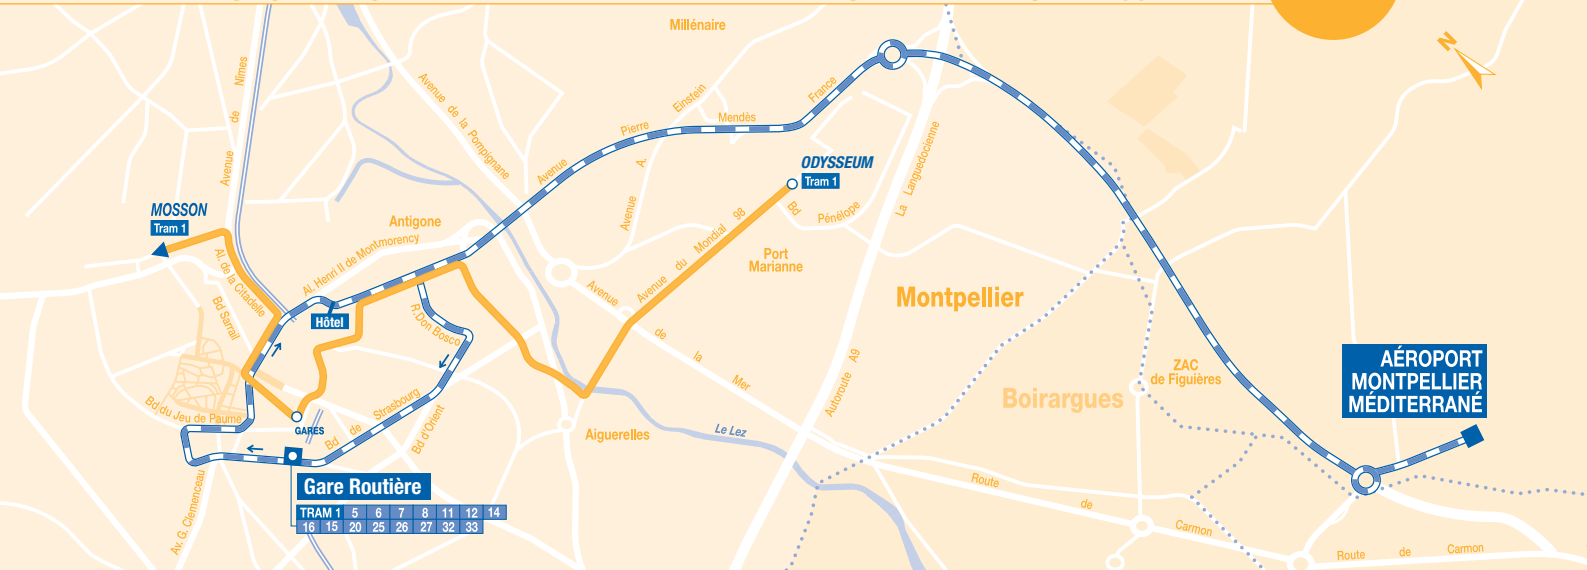

LA NAVETTE AEROPORT

Montpellier
Gare Routière
Aéroport
Montpellier Méditerranée

Horaires valables à partir du 26 octobre 2003 au 27 mars 2004

MONTPELLIER GARE ROUTIÈRE - AÉROPORT MONTPELLIER MÉDITERRANÉE

Ne circule pas
le dimanche.
Passage par la
ZAC de Figuières
du lundi
au vendredi

Ne circule
pas le
samedi

Circule uniquement
le vendredi et
le dimanche

Les horaires sont susceptibles de modifications en fonction des arrivées d'avion.

AÉROPORT MONTPELLIER MEDITERRANEE - MONTPELLIER GARE ROUTIÈRE

TRAM 1	5	6	7	8	11	12	14
16	15	20	25	26	27	32	33

Allo TaM 04 67 22 87 87

AÉROPORT MONTPELLIER MEDITERRANEE - MONTPELLIER GARE ROUTIÈRE

Du lundi au dimanche

MAUGUIO	AÉROPORT	8.30	9.15	10.30	13.00	14.45	17.00	18.00	19.00	20.30	21.15	22.45	23.15
MONTPELLIER	GARE ROUTIÈRE	8.45	9.30	10.45	13.15	15.00	17.15	18.15	19.15	20.45	21.30	23.00	23.30

Circule du
lundi au vendredi