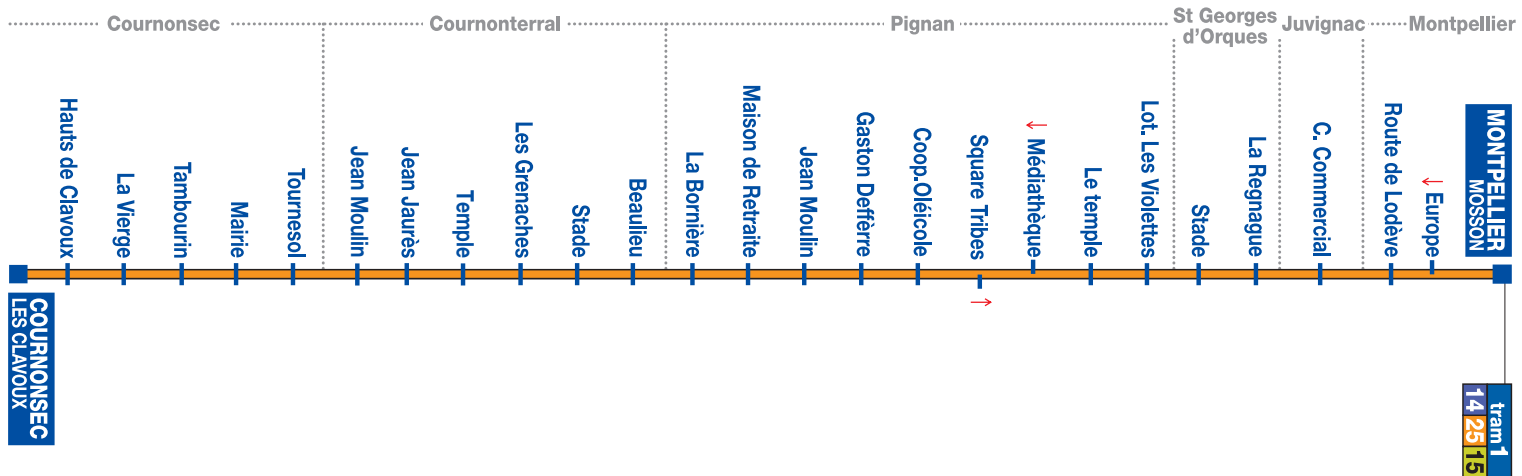

LIGNE

Direct
TRAM

Montpellier Mosson
Juvignac
St Georges d'Orques
Pignan
Cournonterral
Cournonsec

Montpellier
Agglomération

Transports et Ingénierie de Montpellier

MONTPELLIER MOSSON - JUVIGNAC - ST GEORGES D'ORQUES - PIGNAN - COURNONTERRAL - COURNONSEC

Du lundi au vendredi

34

MONTPELLIER	MOSSON	7.45	9.15	10.50	12.30	15.30	17.30	19.00
JUVIGNAC	C. COMMERCIAL	7.49	9.19	10.54	12.34	15.34	17.35	19.04
ST GEORGES D'ORQUES	STADE	7.52	9.22	10.57	12.37	15.37	17.38	19.07
PIGNAN	COOP. OLÉICOLE	7.57	9.27	11.02	12.42	15.42	17.43	19.12
COURNONTERRAL	TEMPLE	8.08	9.38	11.13	12.53	15.53	17.56	19.23
COURNONSEC	LES CLAVOUX	8.15	9.45	11.20	13.00	16.00	18.03	19.30

Allo Tam 04 67 22 87 87 - www.tam-way.com

Du lundi au vendredi

COURNONSEC	LES CLAVOUX	7.00	8.30	10.00	11.30	13.05	16.30	18.15
COURNONTERRAL	TEMPLE	7.06	8.36	10.06	11.36	13.11	16.36	18.21
PIGNAN	COOP. OLÉICOLE	7.21	8.51	10.19	11.49	13.24	16.49	18.34
ST GEORGES D'ORQUES	STADE	7.26	8.56	10.24	11.54	13.29	16.54	18.39
JUVIGNAC	C. COMMERCIAL	7.29	8.59	10.27	11.57	13.32	16.57	18.42
MONTPELLIER	MOSSON	7.35	9.04	10.32	12.02	13.37	17.03	18.47