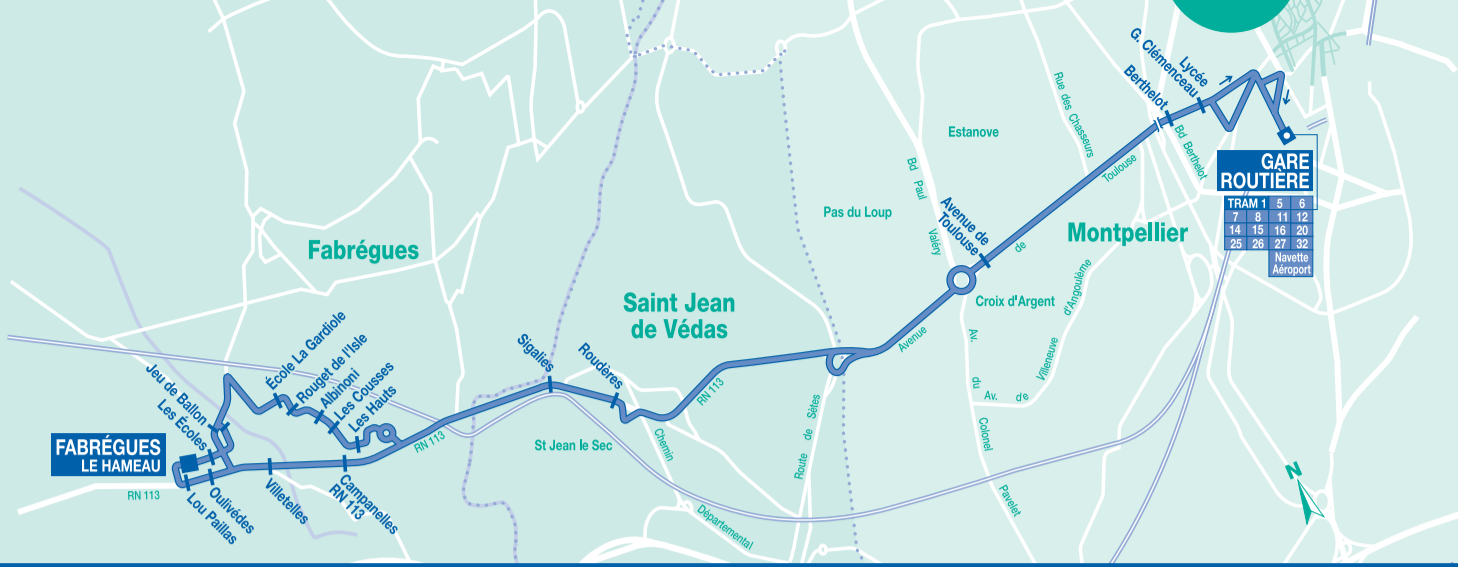

FABRÈGUES LE HAMEAU - SAINT JEAN DE VÉDAS - MONTPELLIER GARE ROUTIÈRE

33

Allo TaM 04 67 22 87 87

FABRÈGUES LE HAMEAU - SAINT JEAN DE VÉDAS - MONTPELLIER GARE ROUTIÈRE

33

Du lundi au vendredi en période scolaire

FABRÈGUES	LE HAMEAU/LES ECOLES	6.30	6.55	7.00	8.15				
	JEU DE BALLON	6.35	7.00	7.05	8.20	14.05	17.20	18.25	
	ECOLE LA GARDIOLE				7.10				
	LES HAUTS				7.12				
	LES ECOLES/LE HAMEAU					14.07	17.23	18.28	
	LOU PAILLAS					14.08	17.26	18.31	
	OULIVÈDES					14.09	17.28	18.33	
	VILLETelles	6.37	7.05	7.10	8.25	14.10	17.30	18.35	
	CAMPANELLES RN 113	6.40	7.07	7.12	8.27	14.15	17.32	18.37	
SAINT JEAN DE VÉDAS	SIGALIÈS	6.45	7.15	7.15	7.20	8.30	14.20	17.35	18.40
MONTPELLIER	RIEU COULON	6.48	7.20	7.20	7.25	8.35	14.25	17.40	18.45
	LYCÉE CLÉMENCEAU/BERTHELOT	6.53	7.25	7.25	7.35	8.40	14.30	17.45	18.50
	GARE ROUTIÈRE	6.55	7.30	7.55	7.40⁽¹⁾	8.45	14.35	17.50	18.55
	LÉON BLUM			7.45	7.45⁽²⁾				

(1) Descente aux Halles Laissac
(2) Desservi uniquement du lundi au vendredi en période scolaire

FABRÈGUES LE HAMEAU - SAINT JEAN DE VÉDAS - MONTPELLIER GARE ROUTIÈRE

33

Samedi

FABRÈGUES	LE HAMEAU/LES ECOLES	6.30	6.55	8.15			
	JEU DE BALLON	6.35	7.00	8.20	14.05	17.20	18.25
	ECOLE LA GARDIOLE			7.10			
	LES HAUTS			7.12			
	LES ECOLES/LE HAMEAU				14.07	17.23	18.28
	LOU PAILLAS				14.08	17.26	18.31
	OULIVÈDES				14.09	17.28	18.33
	VILLETelles	6.37	7.05	8.25	14.10	17.30	18.35
	CAMPANELLES RN 113	6.40		8.27	14.15	17.32	18.37
SAINT JEAN DE VÉDAS	SIGALIÈS	6.45	7.25	8.30	14.20	17.35	18.40
MONTPELLIER	RIEU COULON	6.48	7.30	8.35	14.25	17.40	18.45
	LYCÉE CLÉMENCEAU/BERTHELOT	6.53	7.35	8.40	14.30	17.45	18.50
	GARE ROUTIÈRE	6.55	7.40	8.45	14.35	17.50	18.55

FABRÈGUES LE HAMEAU - SAINT JEAN DE VÉDAS - MONTPELLIER GARE ROUTIÈRE

33

Du lundi au samedi - Service réduit - Vacances scolaires

FABRÈGUES	LE HAMEAU/LES ECOLES	6.30	6.55	8.15			
	JEU DE BALLON	6.35	7.00	8.20	14.05	17.20	18.25
	ECOLE LA GARDIOLE			7.10			
	LES HAUTS			7.12			
	LES ECOLES/LE HAMEAU				14.08	17.23	18.28
	LOU PAILLAS				14.09	17.26	18.31
	OULIVÈDES				14.10	17.28	18.33
	VILLETelles	6.37	7.05	8.25	14.11	17.30	18.35
	CAMPANELLES RN 113	6.40		8.27	14.15	17.32	18.37
SAINT JEAN DE VÉDAS	SIGALIÈS	6.45	7.25	8.30	14.20	17.35	18.40
MONTPELLIER	RIEU COULON	6.48	7.30	8.35	14.25	17.40	18.45
	LYCÉE CLÉMENCEAU/BERTHELOT	6.53	7.35	8.40	14.30	17.45	18.50
	GARE ROUTIÈRE	6.55	7.40	8.45	14.35	17.50	18.55

LIGNES 103 et 312 - SODETRHE

FABRÈGUES LE HAMEAU - SAINT JEAN DE VÉDAS - MONTPELLIER GARE ROUTIÈRE

Du lundi au samedi (sauf jours fériés)

FABRÈGUES	LOU PAILLAS	7.09	7.19	8.09	9.06	9.48	11.18	13.10	14.08	15.07	16.34	17.34	18.35	19.31
	OULIVÈDES CENTRE	7.12	7.20	8.12	9.09	9.50	11.20	13.12	14.11	15.10	16.37	17.37	18.37	19.33
	VILLETELLE	7.13	7.21	8.13	9.10	9.50	11.21	13.13	14.12	15.11	16.38	17.38	18.38	19.34
	CAMPANELLES RN113	7.14	7.22	8.14	9.13	9.52	11.23	13.14	14.14	15.14	16.39	17.39	18.39	19.36
MONTPELLIER	GARE ROUTIÈRE	7.30	7.40	8.30	9.30	10.10	11.45	13.30	14.30	15.30	16.55	17.55	18.55	19.50

LIGNES 103 et 312 - SODETRHE

FABRÈGUES LE HAMEAU - SAINT JEAN DE VÉDAS - MONTPELLIER GARE ROUTIÈRE

Circule uniquement dimanches et jours fériés