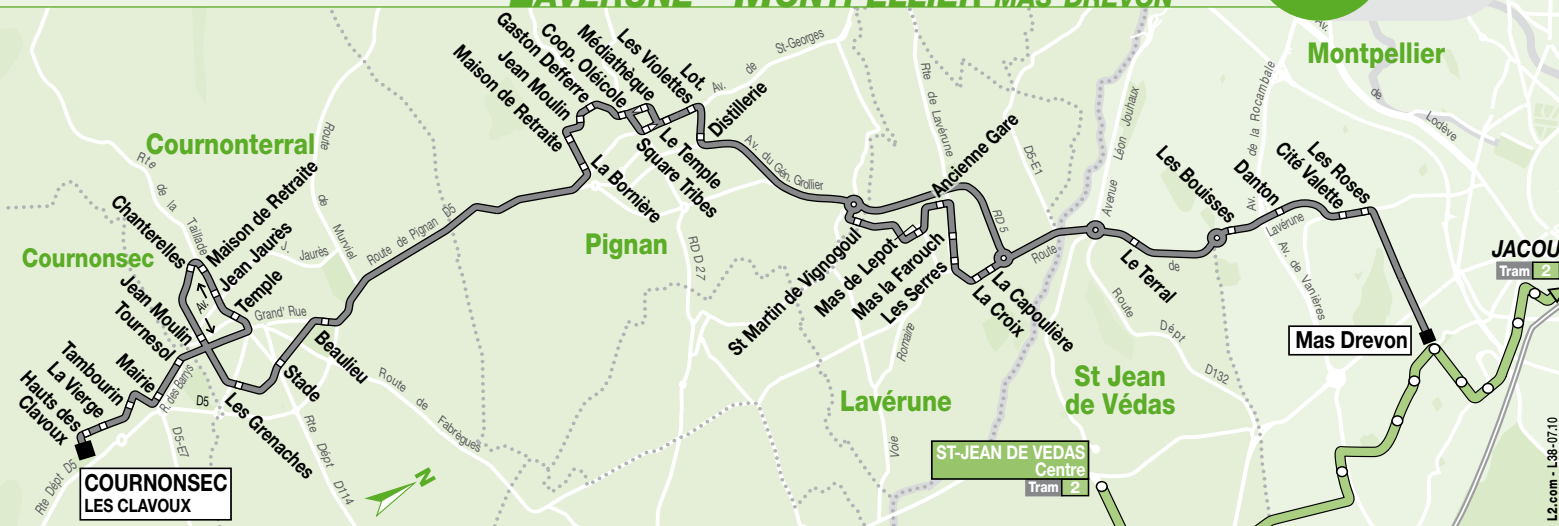

COURNONSEC - COURNONTERRAL - PIGNAN LAVÉRUNE - MONTPELLIER MAS DREVN

38109

Allo TaM 04 67 22 87 87
www.tam-way.com

Hérault Transport N° Indigo 0 825 340 134
herault-transport@sodetrhe.fr

COURNONSEC - COURNONTERRAL - PIGNAN LAVÉRUNE - MONTPELLIER MAS DREVN

38109

Du lundi au vendredi (ne circule pas les jours fériés)

		Ligne N° 38		109	38	109	38	109	38	109	38	109	38	38			
COURNONSEC	LES CLAVOUX	05.55			06.30	06.35	06.50					07.20	07.30	07.45	08.35	09.40	12.40
COURNONTERRAL	TEMPLE	06.02	06.30		06.37	06.43	06.57	06.59				07.27	07.38	07.51	08.43	09.46	12.46
PIGNAN	LA BORNIÈRE	06.12	06.37		06.47			07.12	07.00	07.25			07.49	08.05	08.54	09.56	12.56
	DISTILLERIE	06.19	06.43		06.54			07.23	07.07	07.33			07.57	08.11	09.01	10.03	13.03
	ST MARTIN DE VIGNOGUL	06.22	06.47		06.57			07.27	07.11	07.38			08.02	08.15	09.05	10.07	13.07
LAVÉRUNE	LA CAPOULIÈRE	06.25	06.54		07.00			07.35	07.15	07.45			08.07	08.21	09.09	10.11	13.11
MONTPELLIER	LES BOUISSES	06.30	06.59		07.06	07.06	07.20	07.41	07.21	07.51	07.51		08.14	08.27	09.14	10.16	13.16
	MAS DREVN	06.39	07.07		07.16	07.15	07.30	07.50	07.31	08.00	08.00		08.26	08.38	09.25	10.27	13.26

Circule uniquement en période scolaire

		Ligne N° 38	38	38	38	38
COURNONSEC	LES CLAVOUX	13.40	15.45	16.45	17.50	18.40
COURNONTERRAL	TEMPLE	13.46	15.51	16.52	17.57	18.46
PIGNAN	LA BORNIÈRE	13.56	16.01	17.03	18.08	18.56
	DISTILLERIE	14.03	16.08	17.10	18.15	19.03
	ST MARTIN DE VIGNOGUL	14.07	16.12	17.14	18.19	19.07
LAVÉRUNE	LA CAPOULIÈRE	14.11	16.16	17.19	18.24	19.11
MONTPELLIER	LES BOUISSES	14.16	16.21	17.25	18.30	19.16
	LYCÉE CLÉMENCEAU					
	MAS DREVN	14.27	16.32	17.37	18.41	19.26

COURNONSEC - COURNONTERRAL - PIGNAN LAVÉRUNE - MONTPELLIER MAS DREVN

38109

Samedi (ne circule pas les jours fériés)

		Ligne N° 38	109	38	109	38	109	38	109	38	109	38	38	38			
COURNONSEC	LES CLAVOUX	05.55			06.30	06.35	06.50	06.50			07.15	07.30	07.45	08.35	09.40	12.40	13.40
COURNONTERRAL	TEMPLE	06.01	06.30		06.36	06.43	06.56	06.59			07.20	07.37	07.51	08.41	09.46	12.46	13.46
PIGNAN	LA BORNIÈRE	06.10	06.37		06.45			07.12	07.00	07.29	07.47		08.05	08.51	09.56	12.56	13.56
	DISTILLERIE	06.17	06.43		06.52			07.23	07.07	07.33	07.55		08.11	08.58	10.03	13.03	14.03
	ST MARTIN DE VIGNOGUL	06.20	06.47		06.55			07.27	07.11	07.38	07.59		08.15	09.02	10.07	13.07	14.07
LAVÉRUNE	LA CAPOULIÈRE	06.23	06.54		06.58			07.35	07.15	07.45		08.04	08.21	09.06	10.11	13.11	14.11
MONTPELLIER	LES BOUISSES	06.28	06.59		07.03	07.06	07.17	07.41	07.21	07.51	08.10	08.27	09.11	10.16	13.16	14.16	
	MAS DREVN	06.37	07.07		07.13	07.15	07.27	07.50	07.31	08.00	08.21	08.38	09.21	10.26	13.26	14.26	

Circule uniquement en période scolaire

		Ligne N° 38	38	38	38
COURNONSEC	LES CLAVOUX	15.45	16.45	17.50	18.40
COURNONTERRAL	TEMPLE	15.51	16.51	17.56	18.46
PIGNAN	LA BORNIÈRE	16.01	17.01	18.06	18.56
	DISTILLERIE	16.08	17.08	18.13	19.03
	ST MARTIN DE VIGNOGUL	16.12	17.12	18.17	19.07
LAVÉRUNE	LA CAPOULIÈRE	16.16	17.16	18.21	19.11
MONTPELLIER	LES BOUISSES	16.21	17.22	18.27	19.16
	LYCÉE CLÉMENCEAU				
	MAS DREVN	16.31	17.33	18.38	19.26

COURNONSEC - COURNONTERRAL - PIGNAN LAVÉRUNE - MONTPELLIER MAS DREVN

38109

Dimanche