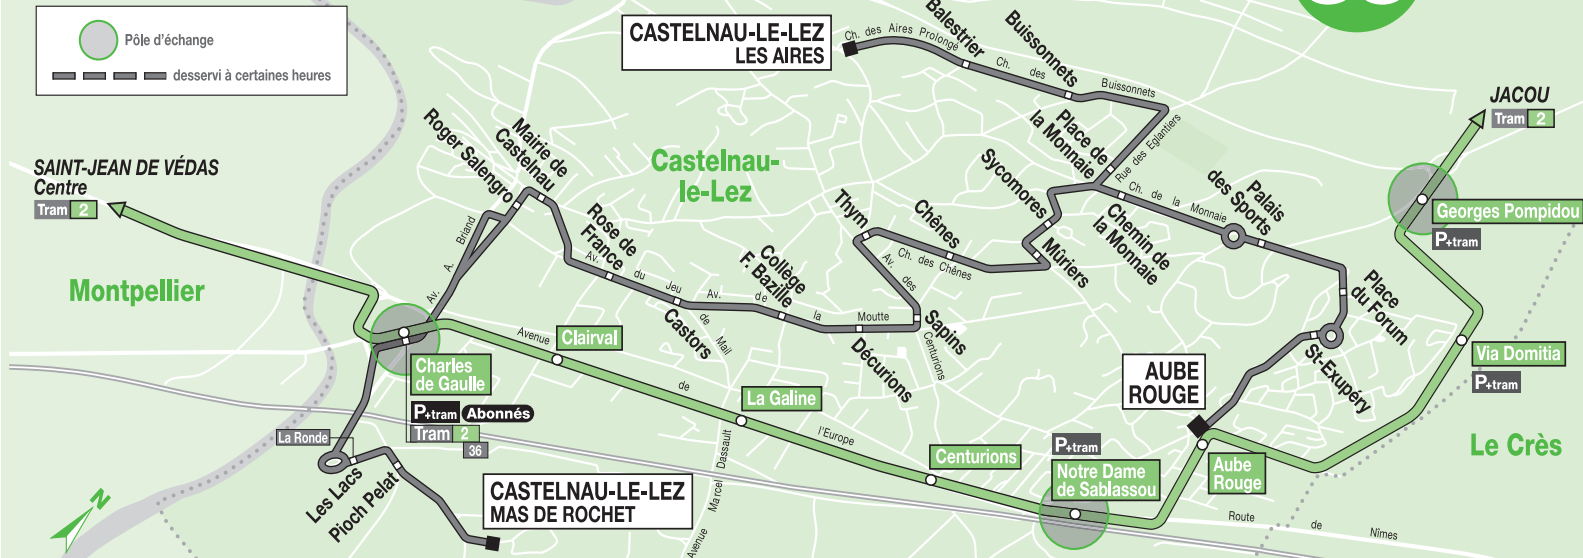

Ligne 35

Castelnaud-le-Lez
Mas de Rochet

Castelnaud-le-Lez
Les Aires/Aube Rouge

HORAIRES 35

Horaires hiver
Valables du 30 août 2010
au 1^{er} juillet 2011

TAM
Transport de l'agglomération de Montpellier

CASTELNAU LES AIRES/AUBE ROUGE - CASTELNAU MAS DE ROCHET

CASTELNAU LES AIRES - CASTELNAU MAS DE ROCHET

Dimanche et Jours fériés (ne circule pas le 1^{er} Mai)

35

CASTELNAU	LES AIRES	9.10	12.10	14.40	18.10
SYCOMORES	9.13	12.13	14.43	18.13	
MAIRIE	9.19	12.19	14.49	18.19	
CHARLES DE GAULLE	9.22	12.22	14.52	18.22	
MAS DE ROCHET	9.26	12.26	14.56	18.26	

CASTELNAU MAS DE ROCHET - CASTELNAU LES AIRES/AUBE ROUGE

35

Allo TaM 04 67 22 87 87 - www.tam-way.com

CASTELNAU MAS DE ROCHET - CASTELNAU LES AIRES/AUBE ROUGE

35

Du lundi au samedi

CASTELNAU	MAS DE ROCHET	6.55	7.55	8.55	9.45	10.30	11.15	12.00	12.55	13.55	14.45	15.30	16.15	17.10	18.00	18.45	19.30
	CHARLES DE GAULLE	6.58	7.59	8.58	9.48	10.33	11.18	12.03	12.58	13.58	14.48	15.33	16.18	17.14	18.04	18.48	19.33
	MAIRIE	7.00	8.02	9.01	9.51	10.36	11.21	12.06	13.01	14.01	14.50	15.35	16.21	17.17	18.07	18.50	19.35
	SYCOMORES	7.06	8.08	9.07	9.57	10.42	11.27	12.12	13.07	14.08	14.56	15.41	16.28	17.24	18.13	18.56	19.41
	PLACE DU FORUM	7.10		9.10		10.45		12.15		14.12		15.45		17.27		18.59	
	AUBE ROUGE	7.12		9.12		10.47		12.17		14.14		15.47		17.29		19.01	
	LES AIRES		8.11		10.00		11.30		13.10		14.59		16.31		18.16		19.44