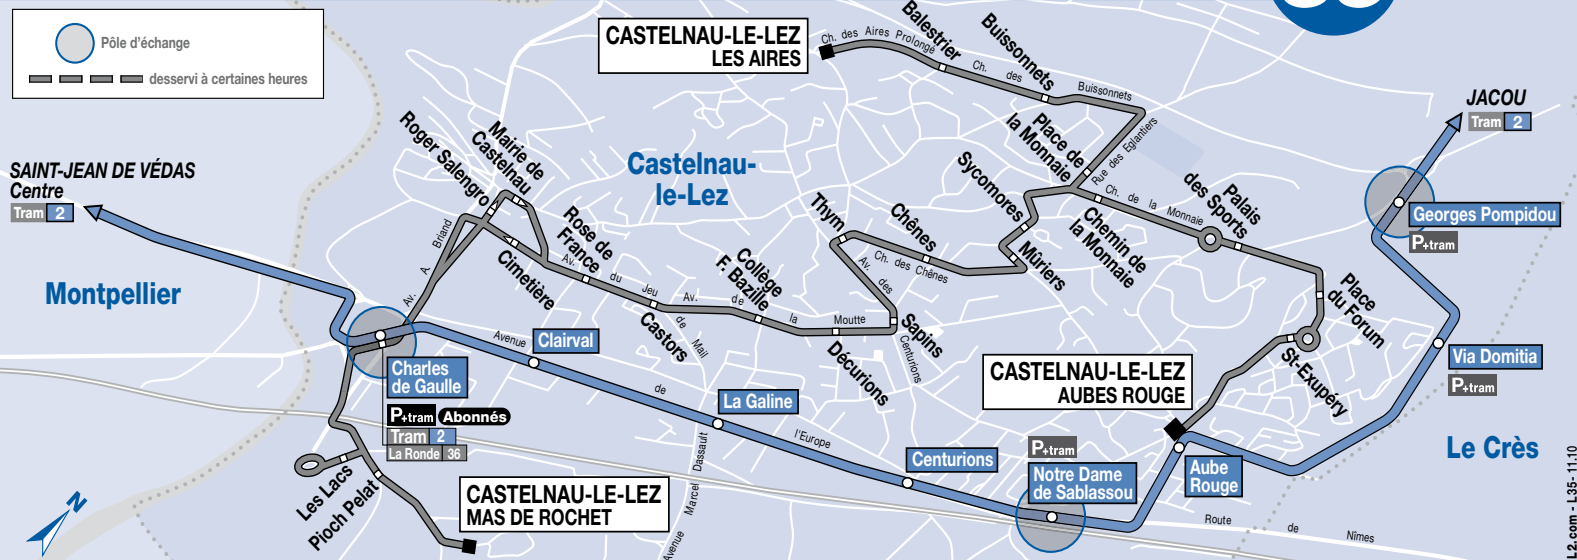

CASTELNAU MAS DE ROCHET - CASTELNAU LES AIRES/AUBE ROUGE

35

Allo TaM 04 67 22 87 87 - www.tam-way.com

RésaTaM
Réservez votre voyage

La ligne 35 évolue. Pour accéder au départ de votre choix, vous devez en faire la réservation préalable auprès de notre service RésaTaM. Le service de réservation RésaTaM est gratuit* et vous permet de réserver votre départ jusqu'à une heure avant l'horaire affiché.

Pour cela, rendez-vous :
☎ 04 67 22 87 87
@ www.tam-way.com

Bon à savoir :

- Avant d'effectuer votre première réservation, vous devez vous inscrire au service au :
  ☎ 04 67 22 87 87
  @ www.tam-way.com
- Pour garantir le bon fonctionnement du service, merci de vous présenter à l'arrêt 5 minutes avant le départ théorique.
- La tarification et la réglementation TaM s'appliquent au service fonctionnant avec RésaTaM.

*hors coût de communication ou de connexion internet.

CASTELNAU MAS DE ROCHET - CASTELNAU LES AIRES/AUBE ROUGE

35

Du lundi au samedi et Vacances scolaires

CASTELNAU	MAS DE ROCHET	06.22	06.47	06.52	07.07	07.12	07.27	07.46	08.06	08.26	08.47	09.07	09.27	09.47	10.07	10.27	10.47	11.07	11.27	11.47	12.07	12.27	12.47	13.07
	CHARLES DE GAULLE	06.25	06.50	06.55	07.10	07.15	07.30	07.50	08.10	08.30	08.50	09.10	09.30	09.50	10.10	10.30	10.50	11.10	11.30	11.50	12.10	12.30	12.50	13.10
	MAIRIE	06.27	06.52	06.57	07.12	07.17	07.33	07.53	08.13	08.33	08.53	09.13	09.33	09.53	10.13	10.33	10.53	11.13	11.33	11.53	12.13	12.33	12.53	13.13
	SYCOMORES	06.33	06.58	07.03	07.18	07.23	07.39	07.59	08.19	08.40	09.00	09.19	09.39	09.59	10.19	10.39	10.59	11.19	11.39	11.59	12.19	12.39	12.59	13.19
	PLACE DU FORUM	06.37		07.22	07.27		08.03		08.44		09.22		10.02		10.42		11.22		12.02		12.43		13.23	
	AUBE ROUGE	06.39		07.24	07.29		08.05		08.46		09.24		10.04		10.44		11.24		12.04		12.45		13.25	
	LES AIRES		07.01	07.06		07.42		08.22		09.03		09.42		10.22		11.02		11.42		12.22		13.02		

CASTELNAU	MAS DE ROCHET	13.27	13.47	14.07	14.27	14.47	15.07	15.27	15.47	16.07	16.27	16.46	17.06	17.26	17.46	18.06	18.26	18.47	19.07	19.27	19.47	20.07	20.27	20.52
	CHARLES DE GAULLE	13.30	13.50	14.10	14.30	14.50	15.10	15.30	15.50	16.10	16.30	16.50	17.10	17.30	17.50	18.10	18.30	18.50	19.10	19.30	19.50	20.10	20.30	20.55
	MAIRIE	13.33	13.53	14.13	14.32	14.52	15.12	15.32	15.52	16.13	16.33	16.53	17.13	17.33	17.53	18.13	18.32	18.52	19.12	19.32	19.52	20.12	20.32	20.57
	SYCOMORES	13.40	14.00	14.20	14.38	14.58	15.18	15.38	15.58	16.20	16.40	17.00	17.20	17.40	18.00	18.19	18.38	18.58	19.18	19.38	19.58	20.18	20.38	21.03
	PLACE DU FORUM		14.04		14.42		15.22		16.02		16.44		17.23		18.03		18.41		19.21		20.01		20.41	
	AUBE ROUGE		14.06		14.44		15.24		16.04		16.46		17.25		18.05		18.43		19.23		20.03		20.43	
	LES AIRES		13.43		14.23		15.01		15.41		16.23		17.03		17.43		18.22		19.01		19.41		20.21	21.06

Circule uniquement du lundi au vendredi   Circule uniquement le samedi et pendant les vacances scolaires

CASTELNAU MAS DE ROCHET - CASTELNAU LES AIRES

35

Dimanche et jours fériés