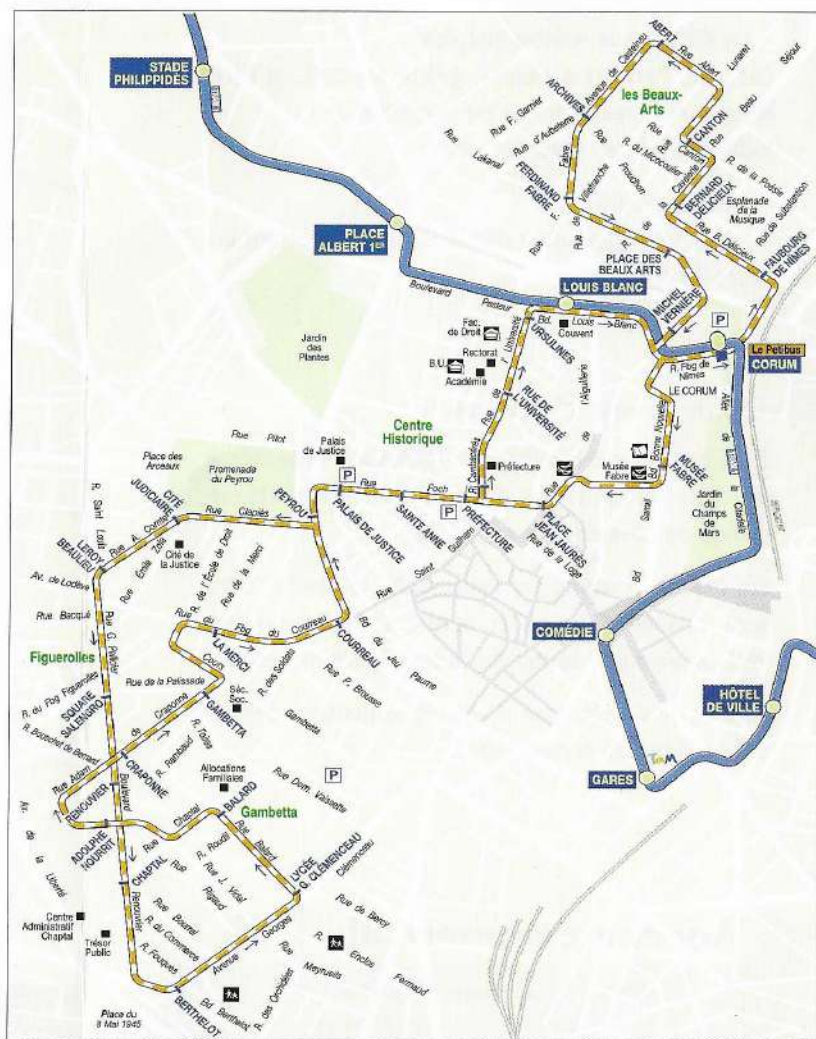

Les tickets, comme sur l'ensemble du réseau TaM, sont valables 1 heure et permettent d'emprunter Petibus ainsi que toutes les autres lignes du réseau.

Petibus ne s'arrête que si vous le souhaitez : pensez à faire signe au conducteur !

Un nouvel itinéraire encore plus pratique

Grâce à son format "de poche", Petibus se faufile à travers les rues étroites du centre historique. Il dessert aussi les quartiers des Beaux-Arts, de Gambetta et de Figuerolles. Idéal pour surfer d'un point à un autre du centre-ville.

Des connexions permanentes avec le réseau Tam

Petibus rencontre le tramway aux stations Corum et Louis Blanc.

Un bus toutes les 10 minutes !

Adapté aux sauts de puce et aux brèves haltes, Petibus est toujours là quand vous en avez besoin : en service du lundi au samedi tous les jours de 7 h à 19 h, il ne se fait jamais attendre plus de 10 minutes.

— LIGNE DU TRAMWAY

— — — — — TRAJET DU PETIBUS

Cartable, porte-document... ou caddie !

Meilleur ami des après-midi shopping, des sorties ciné, rendez-vous amical ou professionnel, Petibus décuple votre rayon d'action ; il vous dépose au plus près de